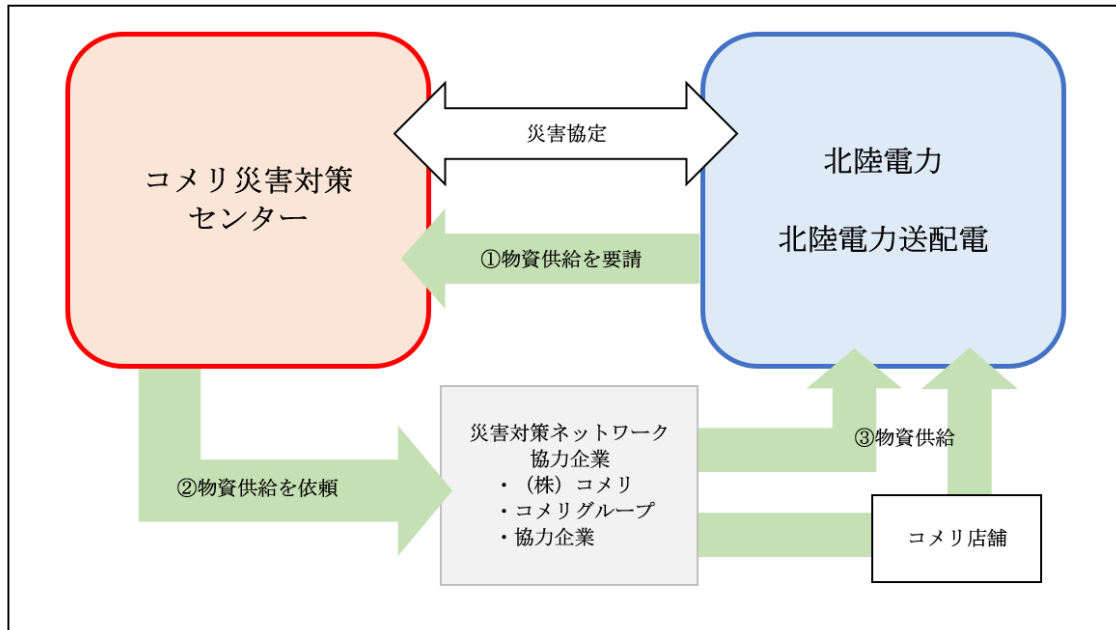

本協定に基づき、コメリ災害対策センターは北陸電力および北陸電力送配電に対し、災害発生時における災害復旧要員向け支援物資を迅速に調達して指定場所まで速やかに供給します。

また、上記以外の支援が必要と認められる事項が生じた場合、双方で協議の上、コメリ災害対策センターが北陸電力および北陸電力送配電に対し対応可能な支援を行います。

3者は、本協定の締結により、災害時におけるライフラインの早期復旧を図り、お客さまと地域社会に貢献し続けてまいります。

【協定の概要】

1. 協定の名称

「災害時における物資供給に関する協定」

2. 締結日

2026年6月5日（金）

3. 主 旨

北陸電力および北陸電力送配電はコメリ災害対策センターと、密接な連携・協力により、災害発生時において迅速な電力復旧を図ることで、被災地域を支援する。

<スキーム図>