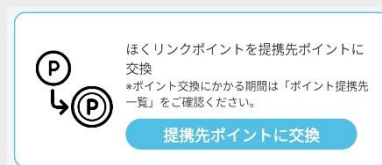

提携先のポイントへ交換

② 「提携先ポイントに交換」を選択
③ ポイント交換先を選択し、
会員番号等の情報を入力
④ 1~2か月程度で
提携先のポイントへ
交換されます

キャンペーン対象外

商品券・商品と交換

② 商品選択の画面へ移動します
③ 発送先情報（お届け先住所等）を登録
④ ご希望の商品を選択し、お申込み

※新規端末で初めてログインした場合は、不正利用対策のため
3日間ポイント交換サービスをご利用いただけません。