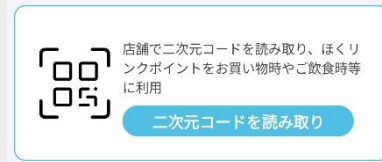

店舗で即時交換

1～2か月程度

1～2か月程度

(参考) ほくリンクポイント交換の操作方法

① アプリを起動し、
ホーム画面の
「ポイント交換」を選択

キャンペーン対象

二次元コード読み取り

② 「二次元コードを読み取り」を選択
③ レジやサービスカウンター等に設置の二次元コードを読み取り
④ ポイント数に応じた画面を提示し、即時交換