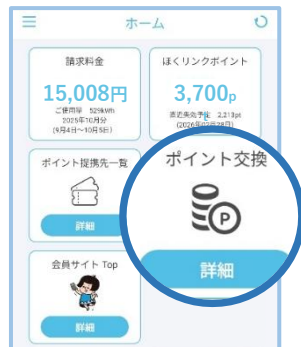

今後も、当社会員サービス「ほくリンク」がより一層魅力的なサービスとなるよう、提携先の拡大や内容の充実を図ってまいります。

以上

別紙：「ほくリンクポイントサービス」提携先拡大の概要について

「ほくリンクポイントサービス」提携先拡大の概要について

2026年5月13日

「ほくリンクポイントサービス」提携先の拡大

「ほくリンクポイント」を宝達志水町ポイントカード会「ほっぴーさんカードポイント」に交換

- ・ 「ほくリンクアプリ」からポイント交換できます
- ・ ほくリンクポイント 500ポイント
→ ほっぴーさんカードポイント 500ポイント
- ・ 交換は500ポイント単位、1回あたり5,000ポイントまで

＜ご利用方法＞

① アプリを起動し、
ホーム画面の
「ポイント交換」を選択

② 「提携先ポイントに交換」
を選択

③ ポイント交換先を選択し、
会員番号等の情報を入力

④ 1～2か月程度で提携先の
ポイントに交換されます

「ほくリンクポイント」に関するお問い合わせ

- 「ほくリンク」では、WEBサイトからの商品券や商品への交換、「ほくリンクアプリ」による店舗でのポイント即時利用、提携先のポイントへの交換ができます。
- **便利でお得な「ほくリンクアプリ」によるポイント即時利用、提携先のポイントへの交換をぜひご活用ください。**