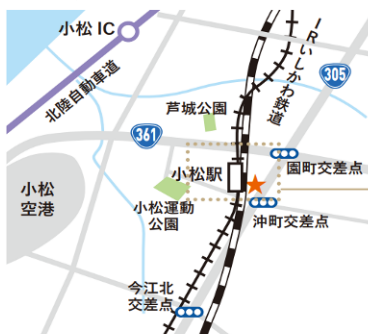

皆さまのご利用をお待ちしております。

内装イメージ

コーヒーにぴったりな一番人気のクラシックプリン

「ウレシヤス小松」は、小松駅周辺のランドマークとして、皆さまから末永く親しまれ、南加賀地域をはじめ石川県や北陸全体の発展に貢献できるよう、今後も魅力ある施設運営に取り組んでまいります。

以上

## < 3 レター株式会社の概要 >

会社名	3 レター株式会社 (HP : <a href="http://fuk-coffee.com">fuk-coffee</a> )
本店所在地	福岡県福岡市中央区白金 1 丁目 8 番 10 号
代表者	代表取締役社長 : 古館伸二
店舗	FUK COFFEE (福岡市・祇園町) FUK COFFEE Parks (福岡市・大濠公園) FUK COFFEE Seaside (福岡市・PayPay ドーム) FUK COFFEE ROASTERY (福岡県・那珂川市) FUK COFFEE BASE (福岡市・長住) NGS COFFEE (長崎市・長崎スタジアムシティ) HIJ COFFEE (広島市・立町) OSA COFFEE (大阪市・中崎町) OSA COFFEE Minami (大阪市・北堀江) OSA COFFEE Parks (大阪市・大阪城) 珈琲とパン ふたつ (福岡市・薬院) Cafe Hapje (大阪市・四ツ橋)
KMQ COFFEE の 営業時間	8:00~19:00 不定休 (最新情報は Instagram にて確認)

## < ウレシヤス小松の概要 >

所在地	石川県小松市日の出町 1 丁目 100 番 (小松駅から徒歩 1 分)
敷地面積	5,280 m <sup>2</sup>
延床面積	17,470 m <sup>2</sup> (鉄骨造・耐震構造) 地上 10 階

### ■ アクセス

- ACCESS
- JR小松駅より徒歩1分(小松駅東口すぐ)
  - 小松空港よりバスで約12分
  - 北陸道小松ICより車で10分

10階	ホテルグランビシアKOMATSU ANNEX
9階	
8階	
7階	北陸電カグループオフィス
6階	
5階	小松市 貸オフィスフロア (最大10区画)
4階	公立小松大学 中央第2キャンパス
3階	電気室
2階	こまつ北電ホール
1階	エントランス・商業施設