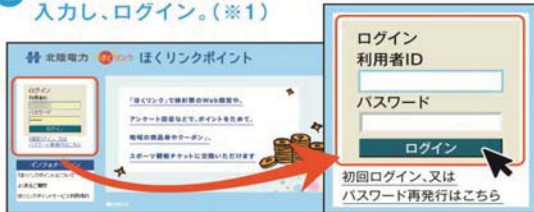

Wチャンス商品を選択

←会員登録画面の「ご利用情報」登録ページ

メールマガジンの受け取り

受け取る

受け取らない

お住まいの地域情報やイベント情報、お得なキャンペーン情報など、暮らしに役立つメールマガジンを配信します。

(拡大図)「受け取る」を選択してください

### ポイント数を確認する

- 1 「ほくリンク」サイトへログインし、「ほくリンクポイント」のバナーをクリック。

- 2 利用者IDとパスワードを入力し、ログイン。(※1)

- 3 現在の保有ポイント数が表示されます。