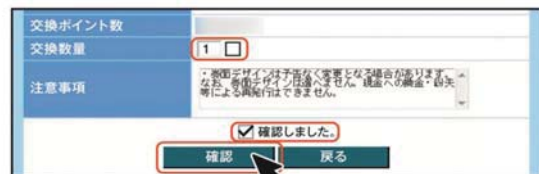

### ポイント数を確認する

- 1 「ほくリンク」サイトへログインし、「ほくリンクポイント」のバナーをクリック。

- 2 利用者IDとパスワードを入力し、ログイン。(※1)

- 3 現在の保有ポイント数が表示されます。

### ポイントを交換する

- 1 「マイページメニュー」にある「商品交換」をクリック。

- 2 商品一覧の中からご希望の商品を選択し、「交換」ボタンをクリック。

交換商品	交換ポイント数	商品説明	選択
企業ロゴ	●●商品券 [1,000円分]	1,000 ●●店でご利用いただけます。	<input checked="" type="button" value="交換"/>

- 3 交換数量を入力し、「確認しました」の欄にチェックを入れて、「確認」ボタンをクリック。

- 4 次画面で入力内容を確認し、商品交換申込が完了。

「キャンペーン」および  
「ほくリンク」に関するお問い合わせはこちら

「ほくリンク」専用お客さまサービスセンター

ほ く リ ン ク ヘ ゴ ー

 **0120-896950**

(受付時間/月～金曜日：9～19時 ※土日祝日・年末年始を除く)

こたえていく。かなえていく。北陸電力

これからも、「ほくリンク」会員の皆さまに喜んで  
いただけるよう、サービスの充実に努めてまいります。