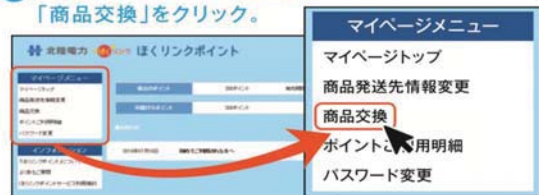

ポイントを交換する

1. 1 「マイページメニュー」にある「商品交換」をクリック。

1. 2 商品一覧の中からご希望の商品を選択し、「交換」ボタンをクリック。

交換商品	交換ポイント数	商品説明	選択
企業ロゴ	●●商品券 [1,000円分]	1,000 ●●店でご利用いただけます。	<input checked="" type="button" value="交換"/>

1. 3 交換数量を入力し、「確認しました」の欄にチェックを入れて、「確認」ボタンをクリック。