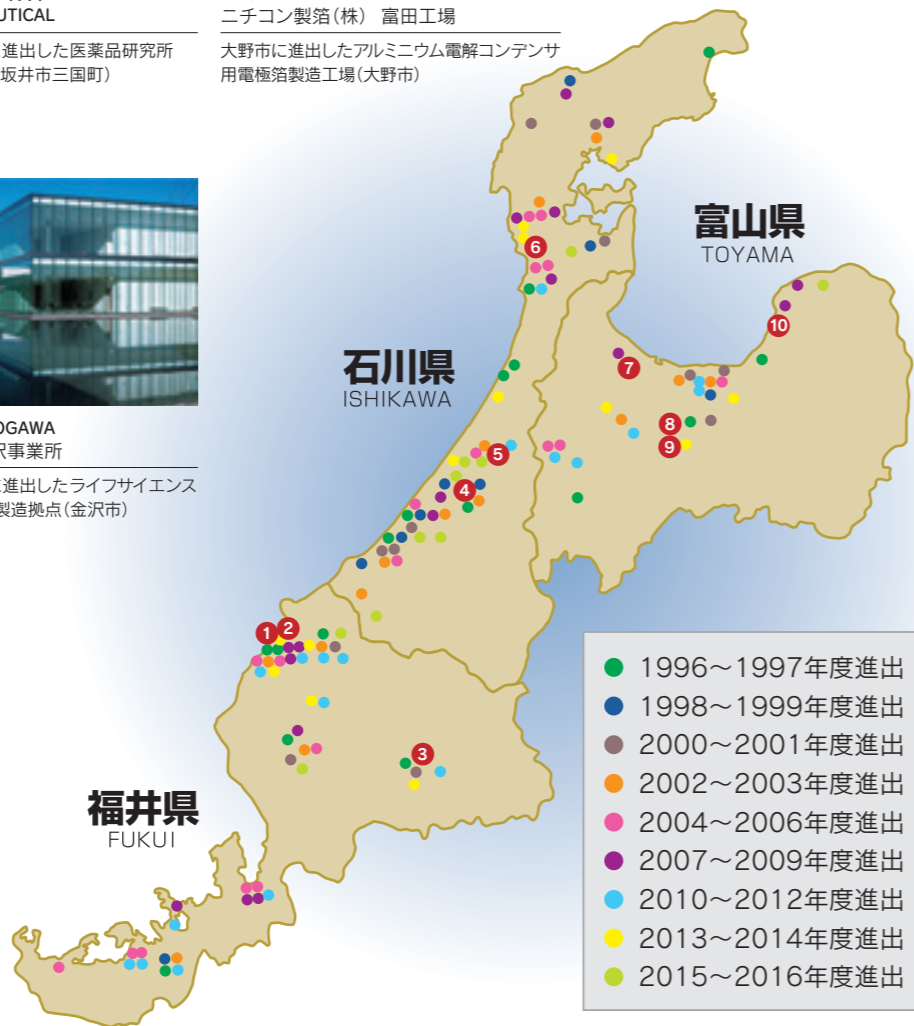

## 進出企業

国内有数のグループ企業や、外資系企業も進出を果たしており、北陸の魅力的な環境は、国内はもちろん海外からも高い評価を集めています。

**1**  
**(株)田中化学研究所**  
Tanaka Chemical Corporation  
原材料確保の利便性を求め、繊維産地に進出した電池電極材製造工場 (テクノポート福井/福井市)

**2**  
**小野薬品工業(株)**  
ONO PHARMACEUTICAL  
テクノポート福井に進出した医薬品研究所 (テクノポート福井/坂井市三国町)

**3**  
**ニチコン NICHICON**  
ニチコン製箔(株) 富田工場  
大野市に進出したアルミニウム電解コンデンサ用電極箔製造工場(大野市)

**4**  
**ジャパンディスプレイ JDI**  
(株)ジャパンディスプレイ 石川工場  
最先端の技術を駆使した中小型液晶パネル製造工場(川北町)

**5**  
**横河電機 YOKOGAWA**  
横河電機(株)金沢事業所  
金沢テクノパークに進出したライフサイエンス事業の研究・開発・製造拠点(金沢市)

**6**  
**サンケン電気 SANKEN**  
サンケンオプトプロダクツ(株)  
LED照明灯具、UPS(無停電電源装置)の生産工場(志賀町)

**7**  
**日本ゼオン ZEON**  
(株)オプテス高岡工場  
開発機能と生産機能が一体となった液晶用光学フィルム製造工場(高岡市)

**8**  
**日立国際電気 Hitachi Kokusai Electric**  
(株)日立国際電気 富山工場  
八尾中核工業団地に進出した半導体製造装置の生産拠点(富山市八尾町)

**9**  
**富士通 FUJITSU**  
(株)富山富士通  
八尾中核工業団地に進出したソフトウェア開発拠点(富山市八尾町)

**10**  
**富士ゼロックス FUJI XEROX**  
富士ゼロックスマニュファクチャリング(株)富山事業所  
カートリッジ成形から充てんまでの一貫生産を可能にした乳重合トナー製造工場(滑川市)