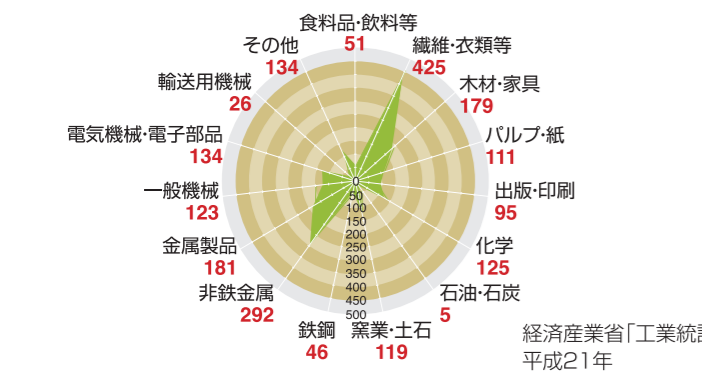

産業の特化状況 出荷額構成比の北陸と全国との比較(全国=100)