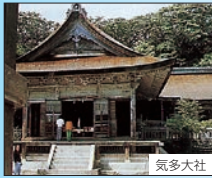

# 志賀町周辺マップ

関野鼻

旧福浦灯台

アリス館志賀

花のミュージアム フローリイ

氣多大社

千里浜

総持寺