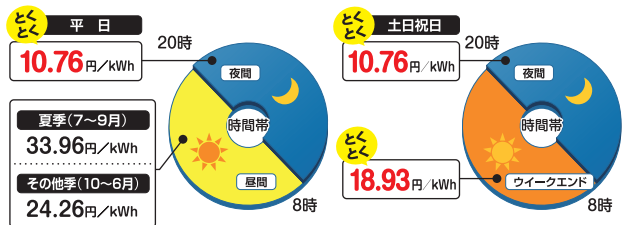

エコキュートを設置された場合、どれだけ電気料金がおトクになるか無料で試算します。

詳しくは

エルフプラザ

とくとくSTEP 2 新・電気料金メニュー「くつろぎナイト12」に加入

夜間の電気で沸かすエコキュートだから、もっとおトクに!

ポイント1

夜間の電気料金は平日の昼間の半分以下でとってもおトク!

ポイント2

夜間時間が20時から8時まで**12時間**と、ゆったりくつろげます。

ポイント3

土日祝日は平日に比べ**昼間の電気料金がグーンとおトク!**

※「くつろぎナイト12」の契約方法は、エコキュートご購入の際に販売店または北陸電力にお問い合わせください。

電力量料金単価

とくとくSTEP 3 **ほくリンク** 会員登録 **無料!!**

ポイントサービスなど会員限定の特典もりたくさん!

会員登録方法